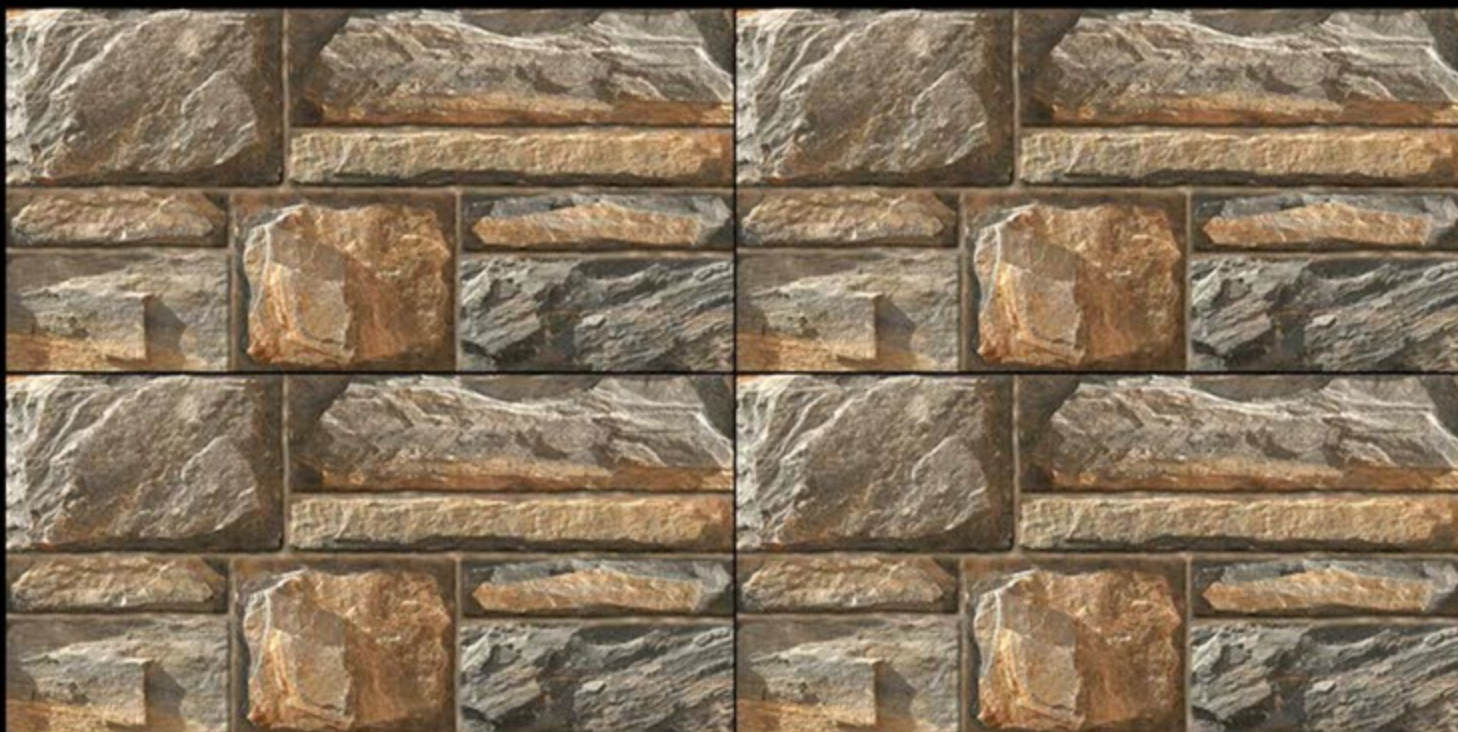

**Size : 600X300 MM**  
**Series : Glossy**  
**Design No. : EG-11703**

Contact no. +91 99980 87802

**EXAGRES INTERNATIONAL**  
PRIVATE LIMITED

**Size : 600X300 MM**  
**Series : Glossy**  
**Design No. : EG-11704**