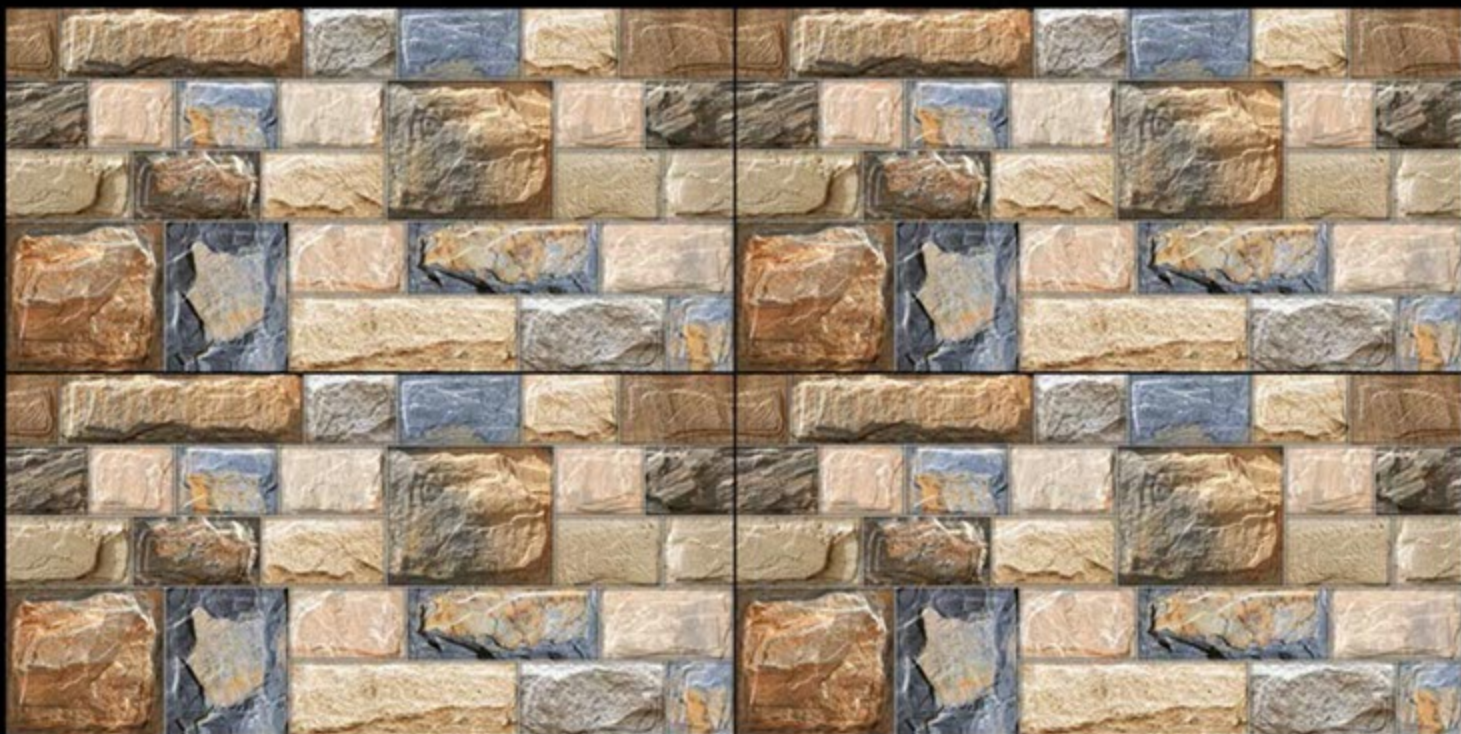

**Size : 600X300 MM**  
**Series : Glossy**  
**Design No. : EG-11712**

Contact no. +91 99980 87802

**EXAGRES INTERNATIONAL**  
PRIVATE LIMITED

**Size : 600X300 MM**  
**Series : Glossy**  
**Design No. : EG-11713**