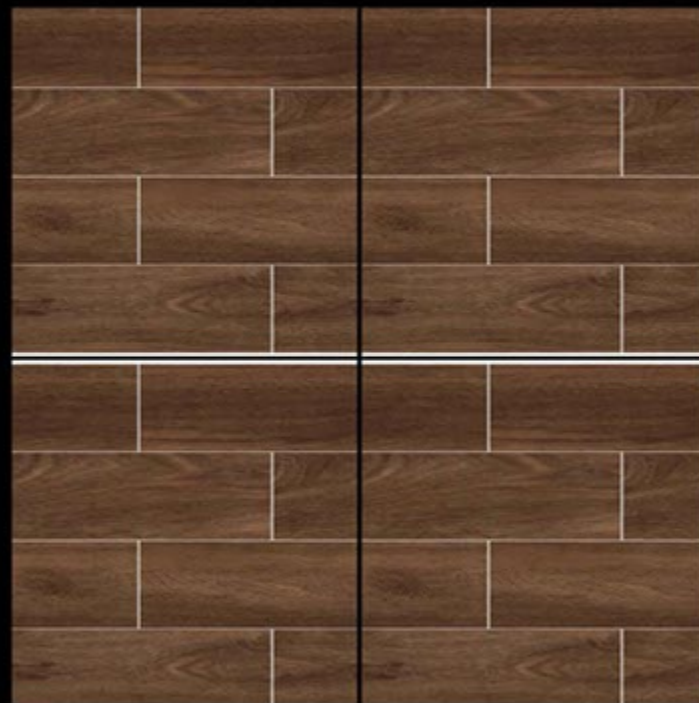

600x600 mm

Contact No.- 99980 87802