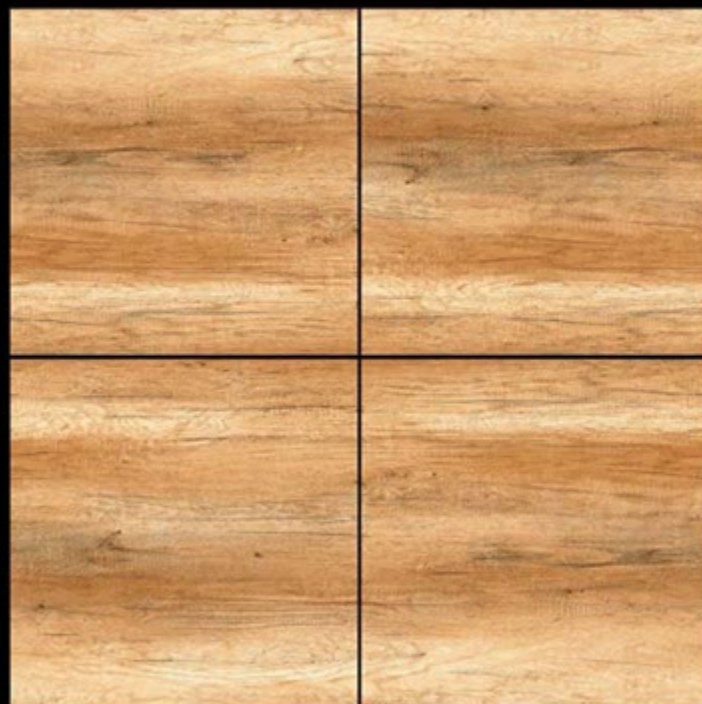

600x600 mm

Contact No.- 99980 87802