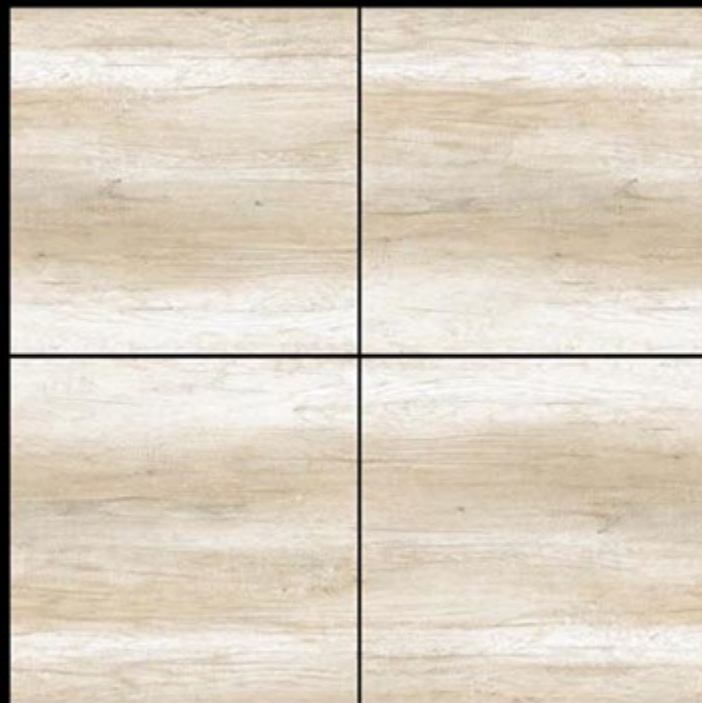

**MATT**

**EXAGRES INTERNATIONAL PRIVATE LIMITED**

**CANYON\_OAK\_BROWN**

**600x600 mm**

**Contact No.- 99980 87802**

**MATT**

**EXAGRES INTERNATIONAL PRIVATE LIMITED**

**CANYON\_OAK\_CREMA**