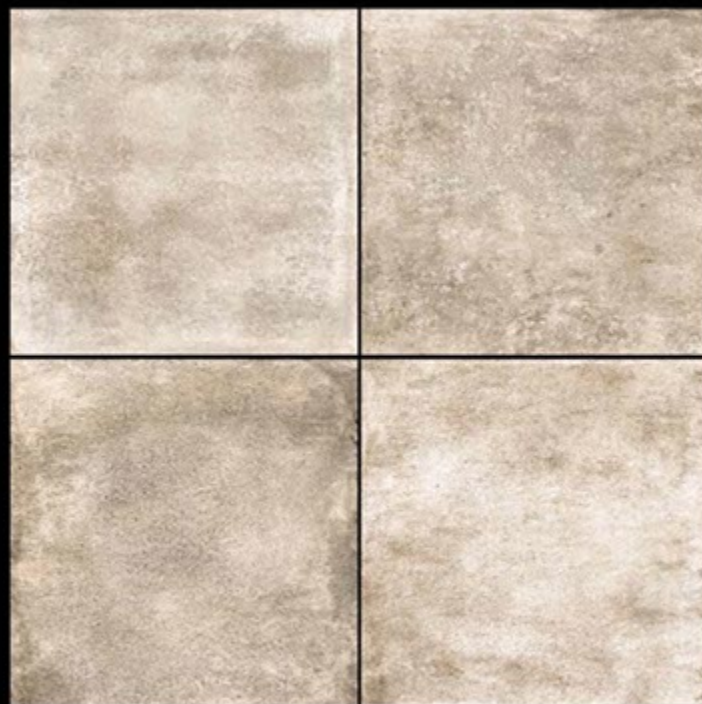

600x600 mm

Contact No.- 99980 87802