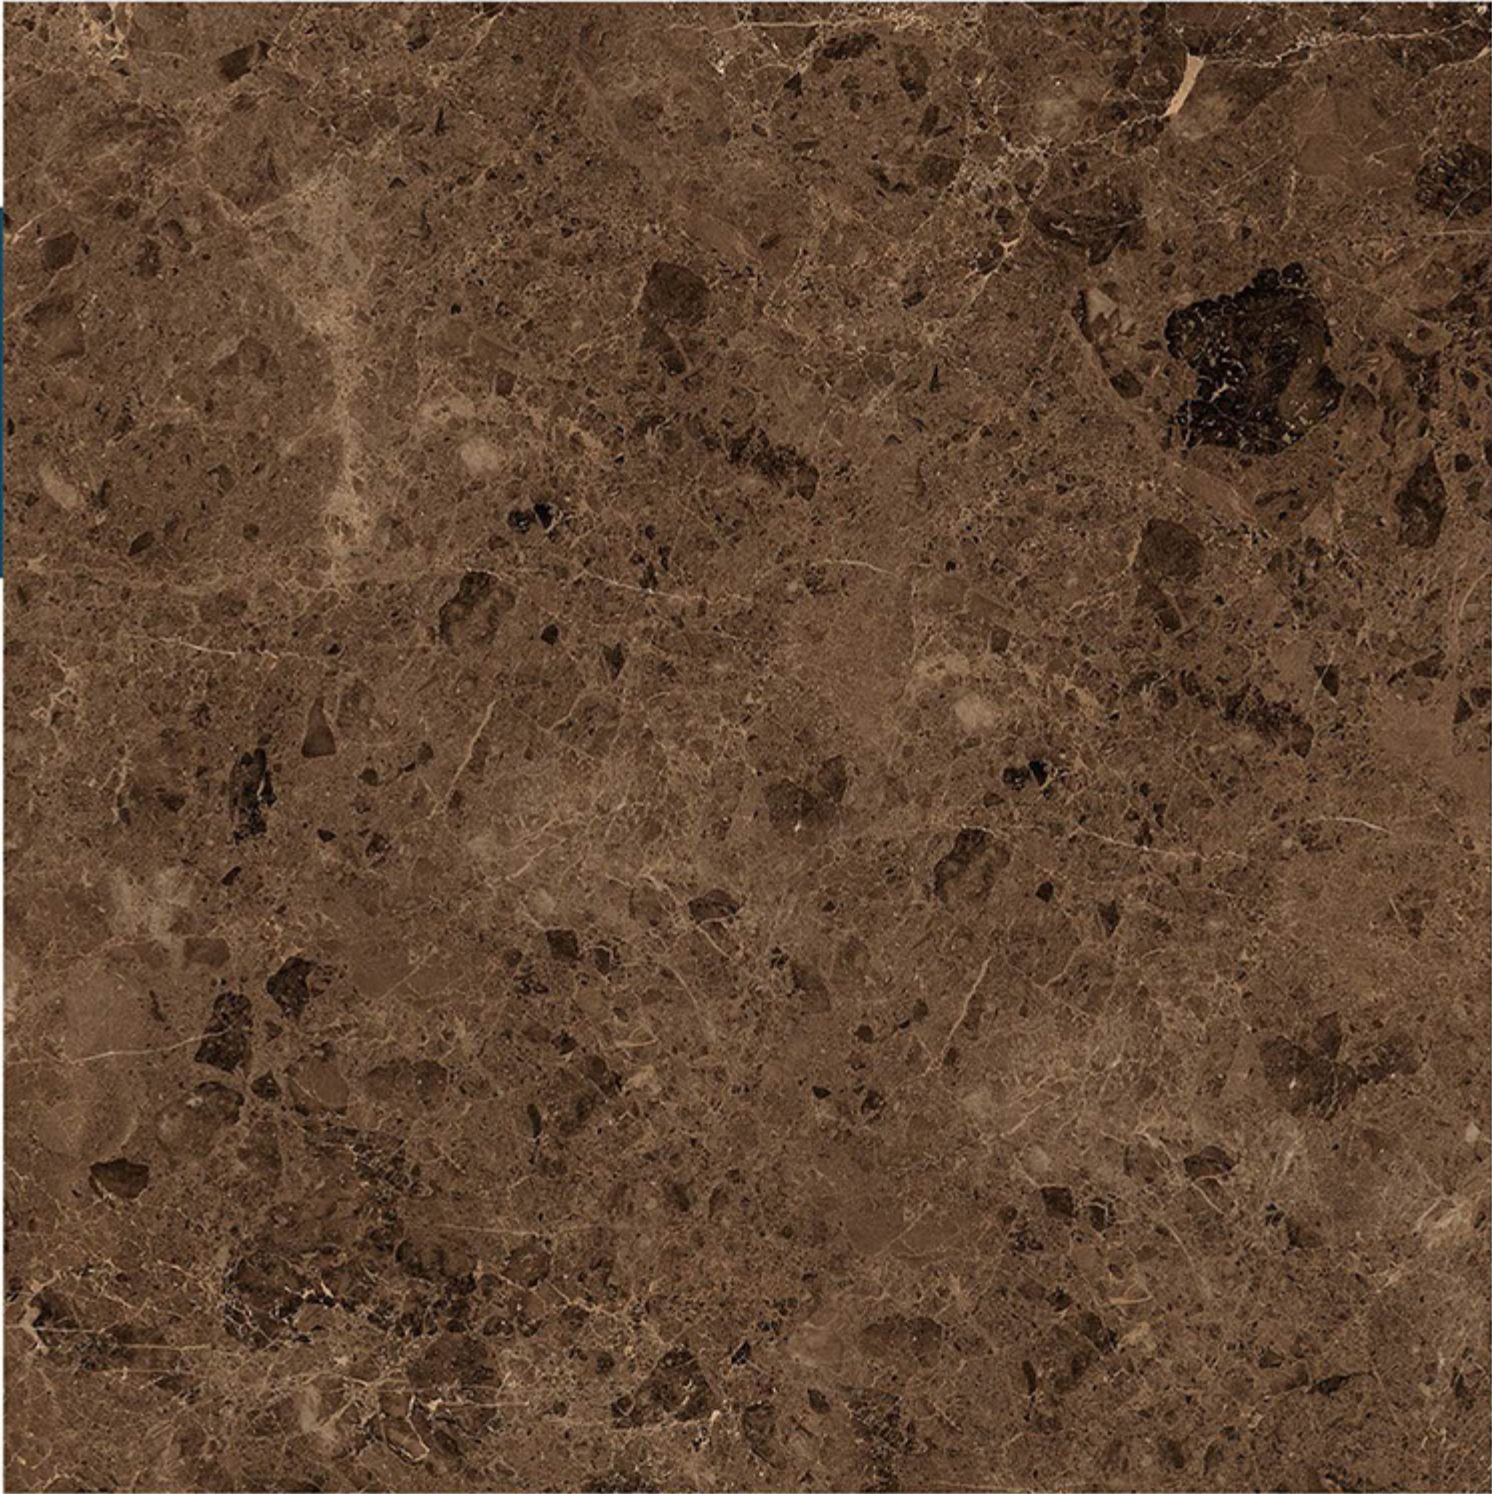

## BRATVI WHITE

1200 X 1200 MM , HIGH GLOSS ,

Contact no. +91 99980 87802

**BRECCIA AURORA**

1200 X 1200 MM , HIGH GLOSS ,

Contact no. +91 99980 87802

**EMPERADOR COFFEE**

1200 X 1200 MM , HIGH GLOSS ,