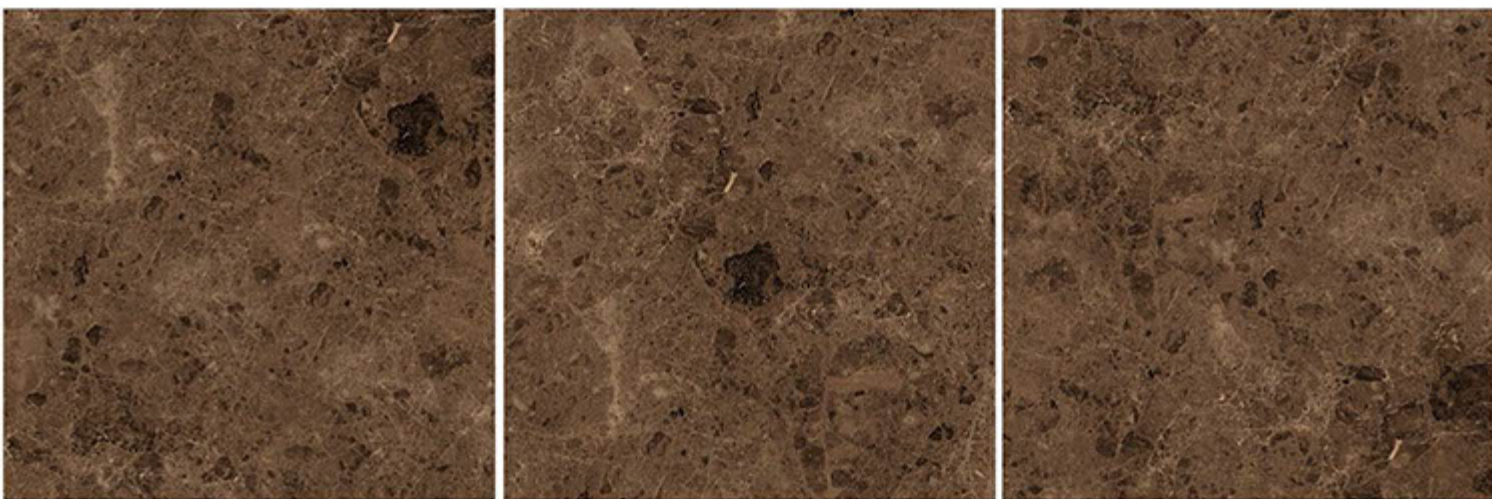

## BRATVI WHITE

1200 X 1200 MM , HIGH GLOSS ,

Contact no. +91 99980 87802

**BRECCIA AURORA**

1200 X 1200 MM , HIGH GLOSS ,

Contact no. +91 99980 87802

**EMPERADOR COFFEE**

1200 X 1200 MM , HIGH GLOSS ,