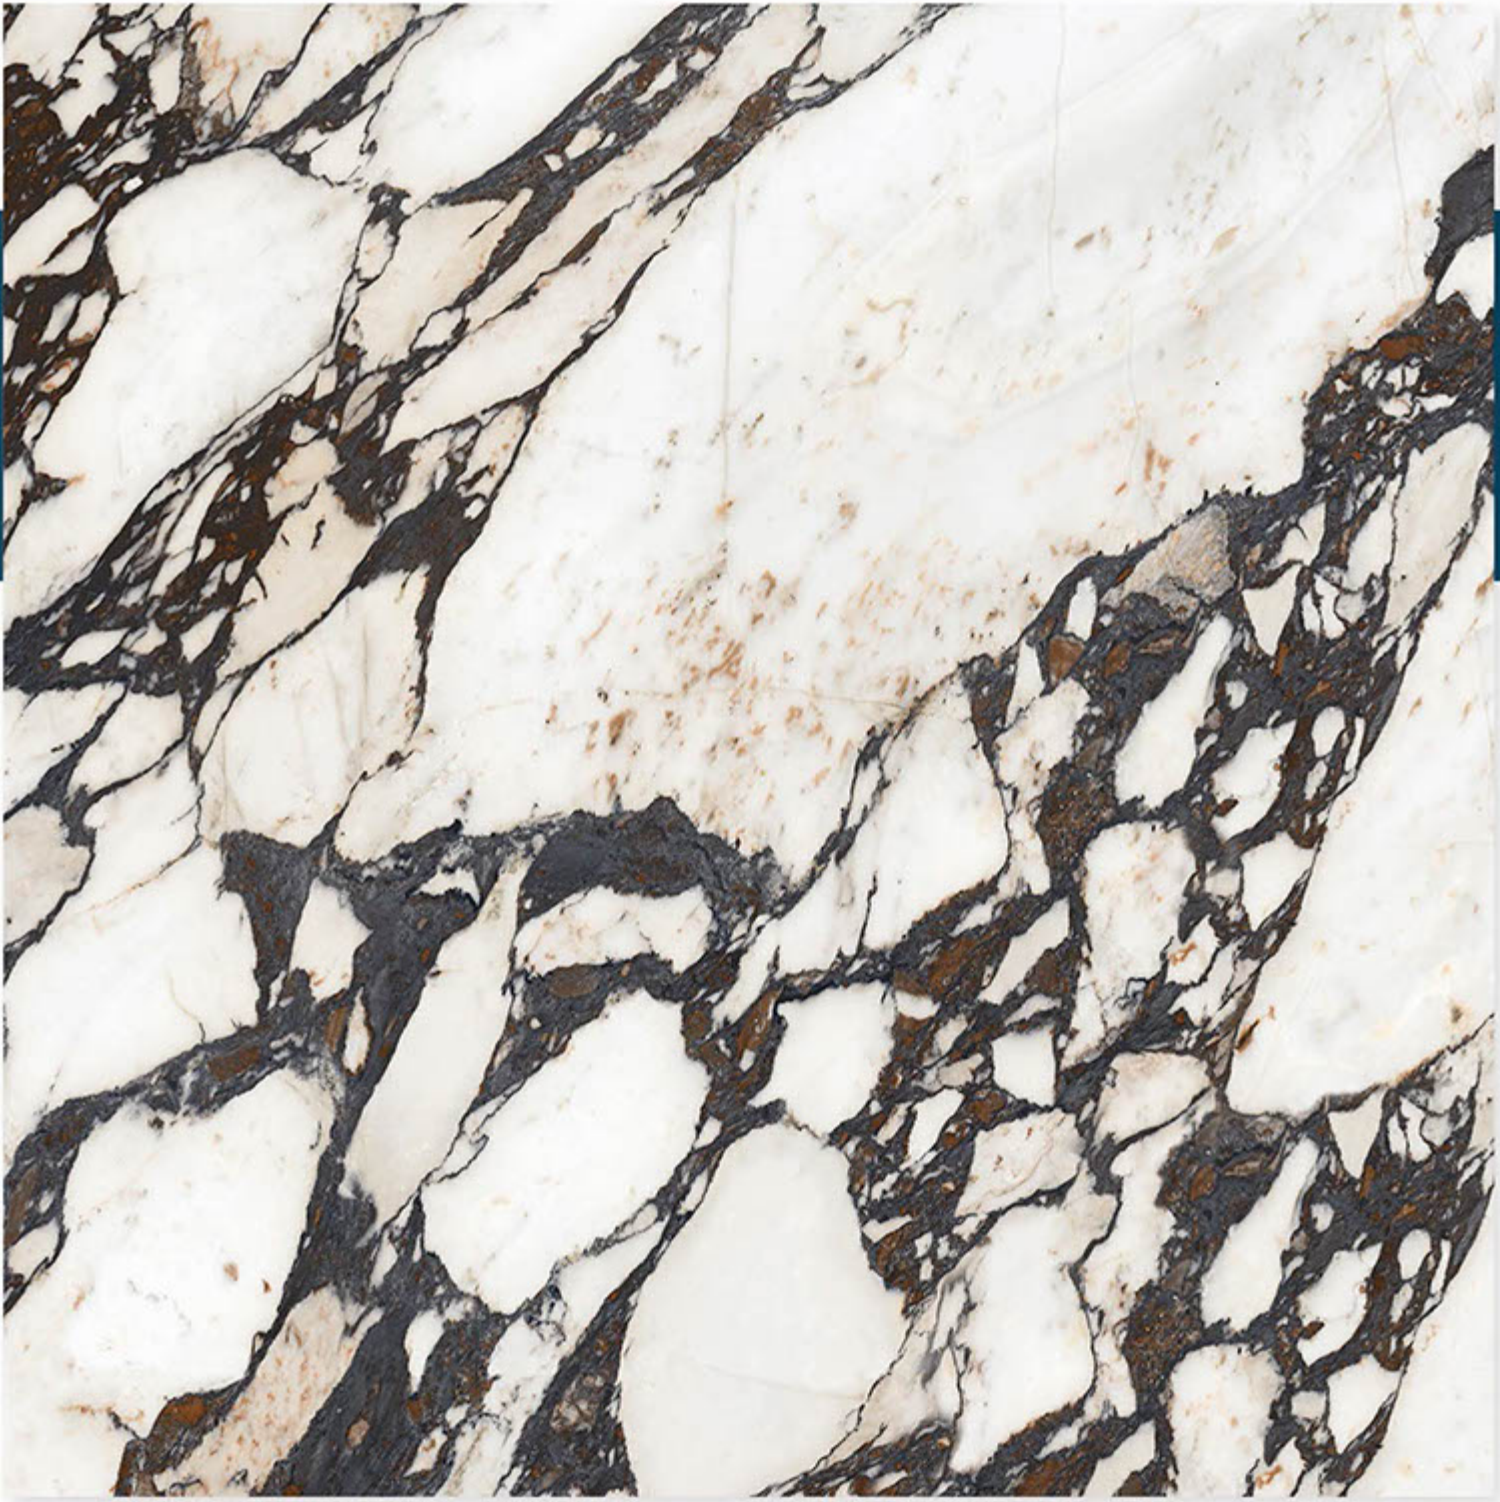

IMPACT STATUARIO

1200 X 1200 MM , HIGH GLOSS ,

Contact no. +91 99980 87802