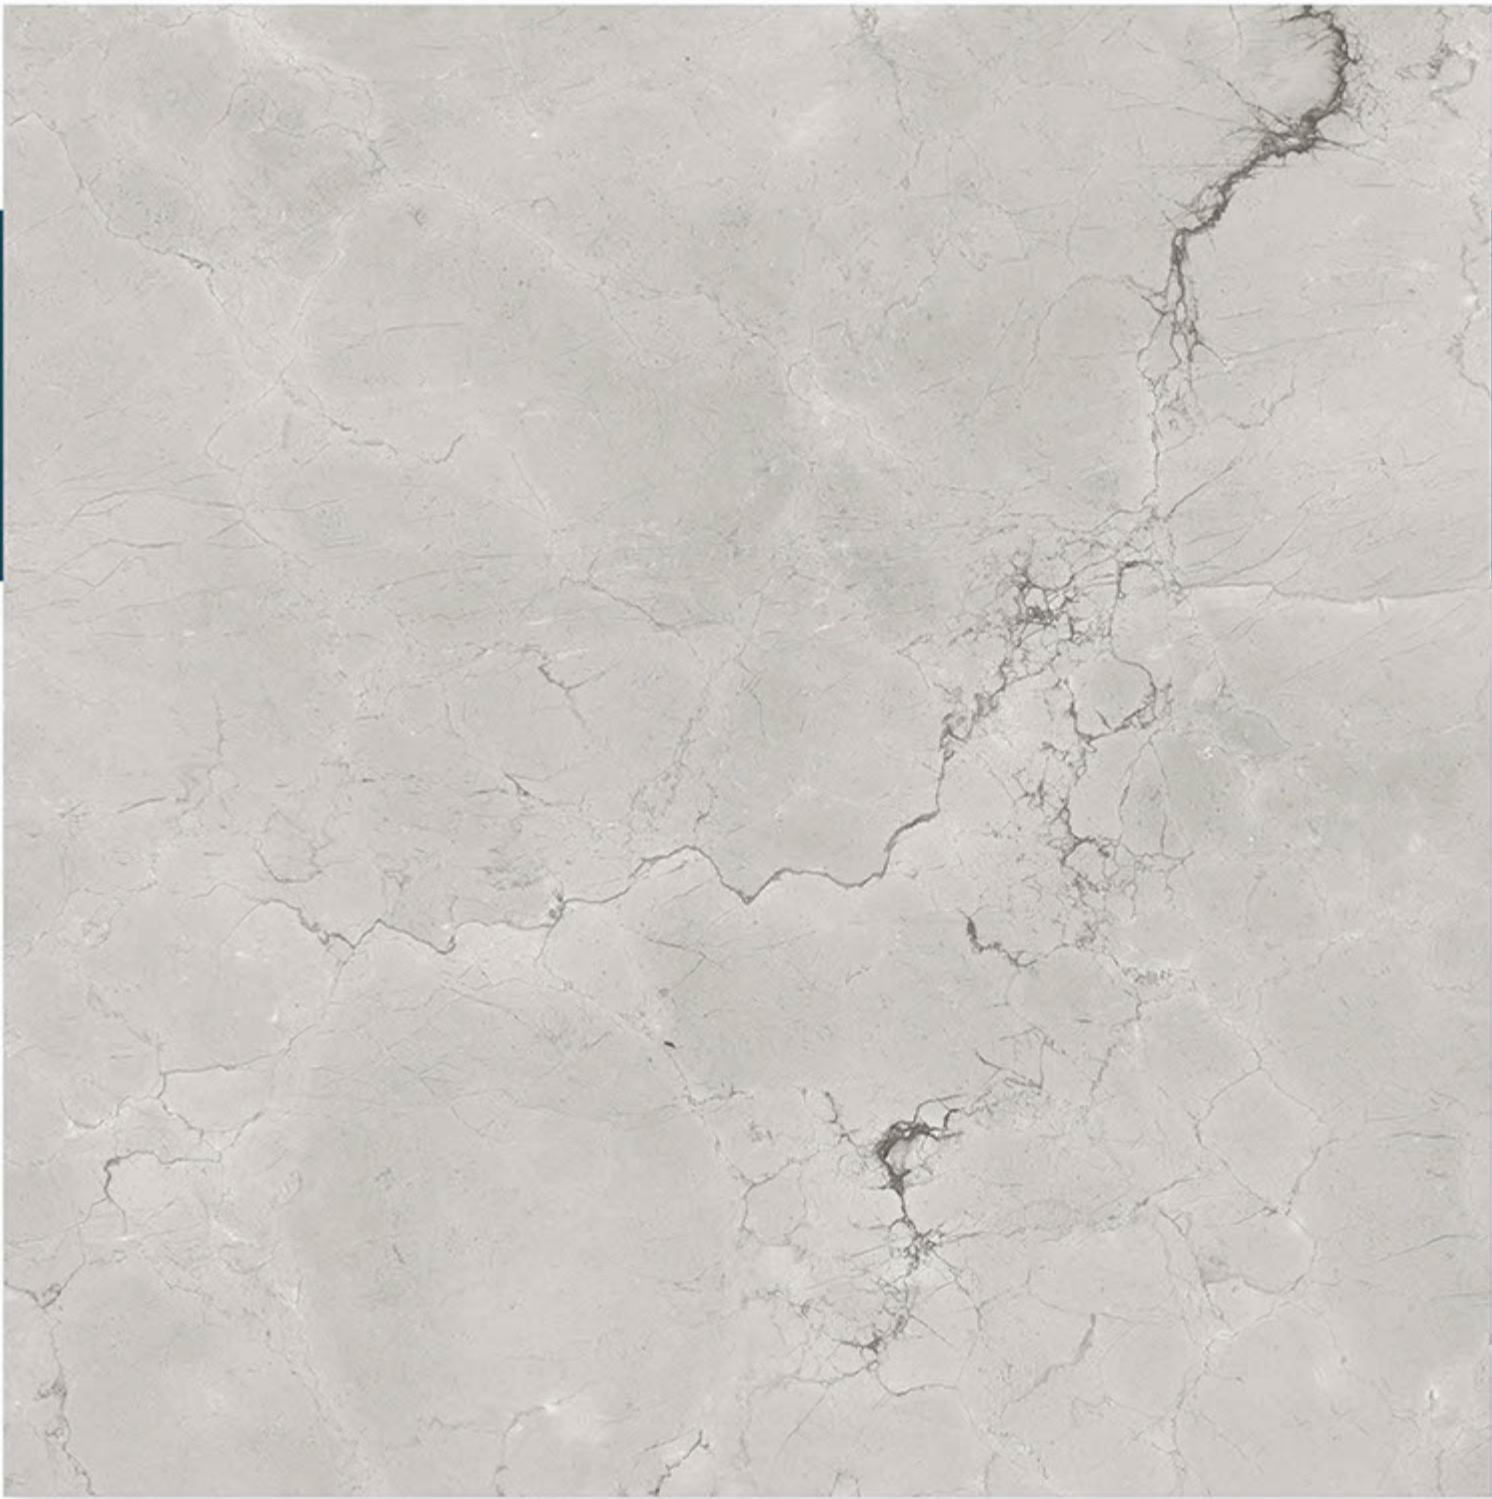

## MARBO TUSK

1200 X 1200 MM ,GLOSSY ,

Contact no. +91 99980 87802

**MARFIL PEARL**

1200 X 1200 MM ,GLOSSY ,

Contact no. +91 99980 87802

**MARK MARFIL GREY**

1200 X 1200 MM ,GLOSSY ,