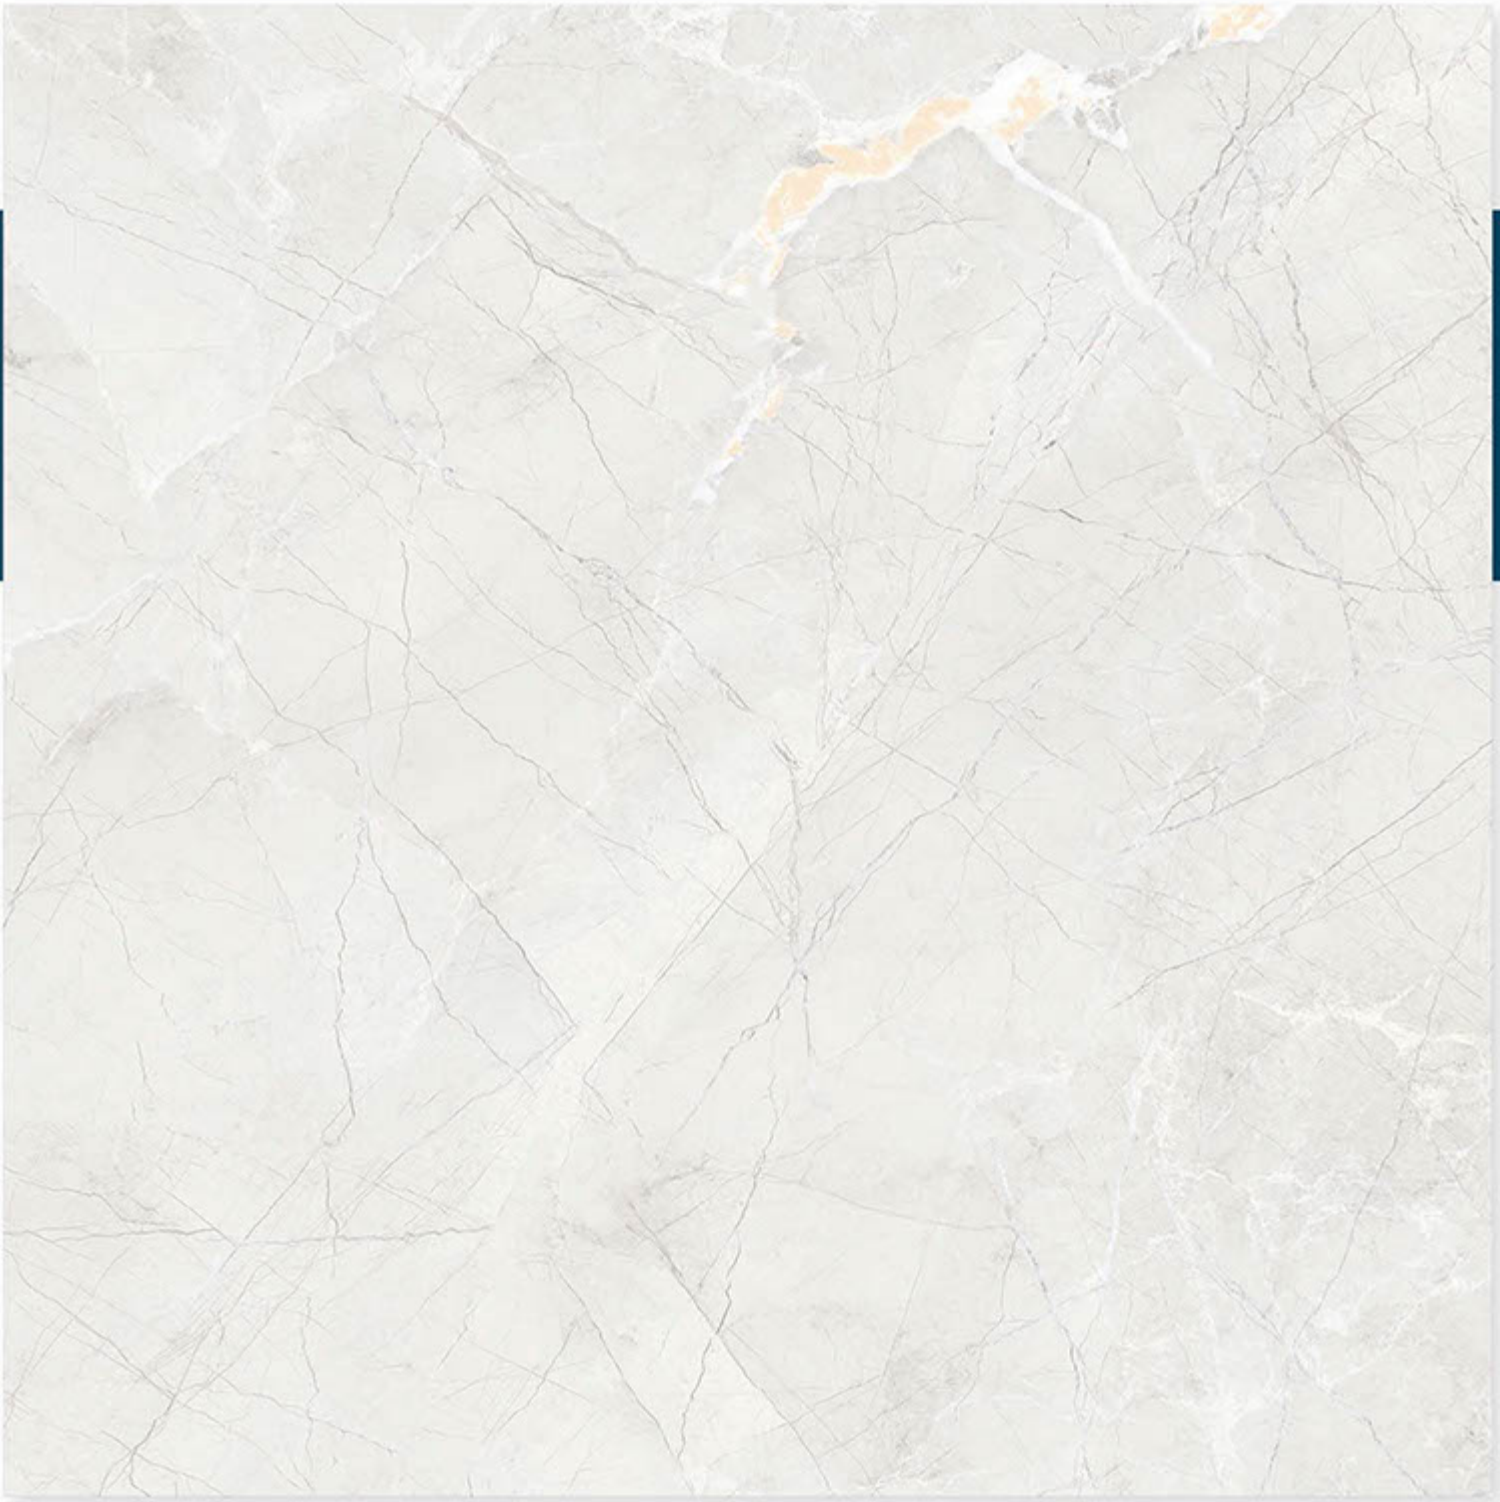

## CALACATTA CLASSICO

1200 X 1200 MM ,GLOSSY ,

Contact no. +91 99980 87802

**CALACATTA LUX**  
1200 X 1200 MM ,GLOSSY ,

Contact no. +91 99980 87802

**CASTANO CREMA**

1200 X 1200 MM ,GLOSSY ,

Contact no. +91 99980 87802