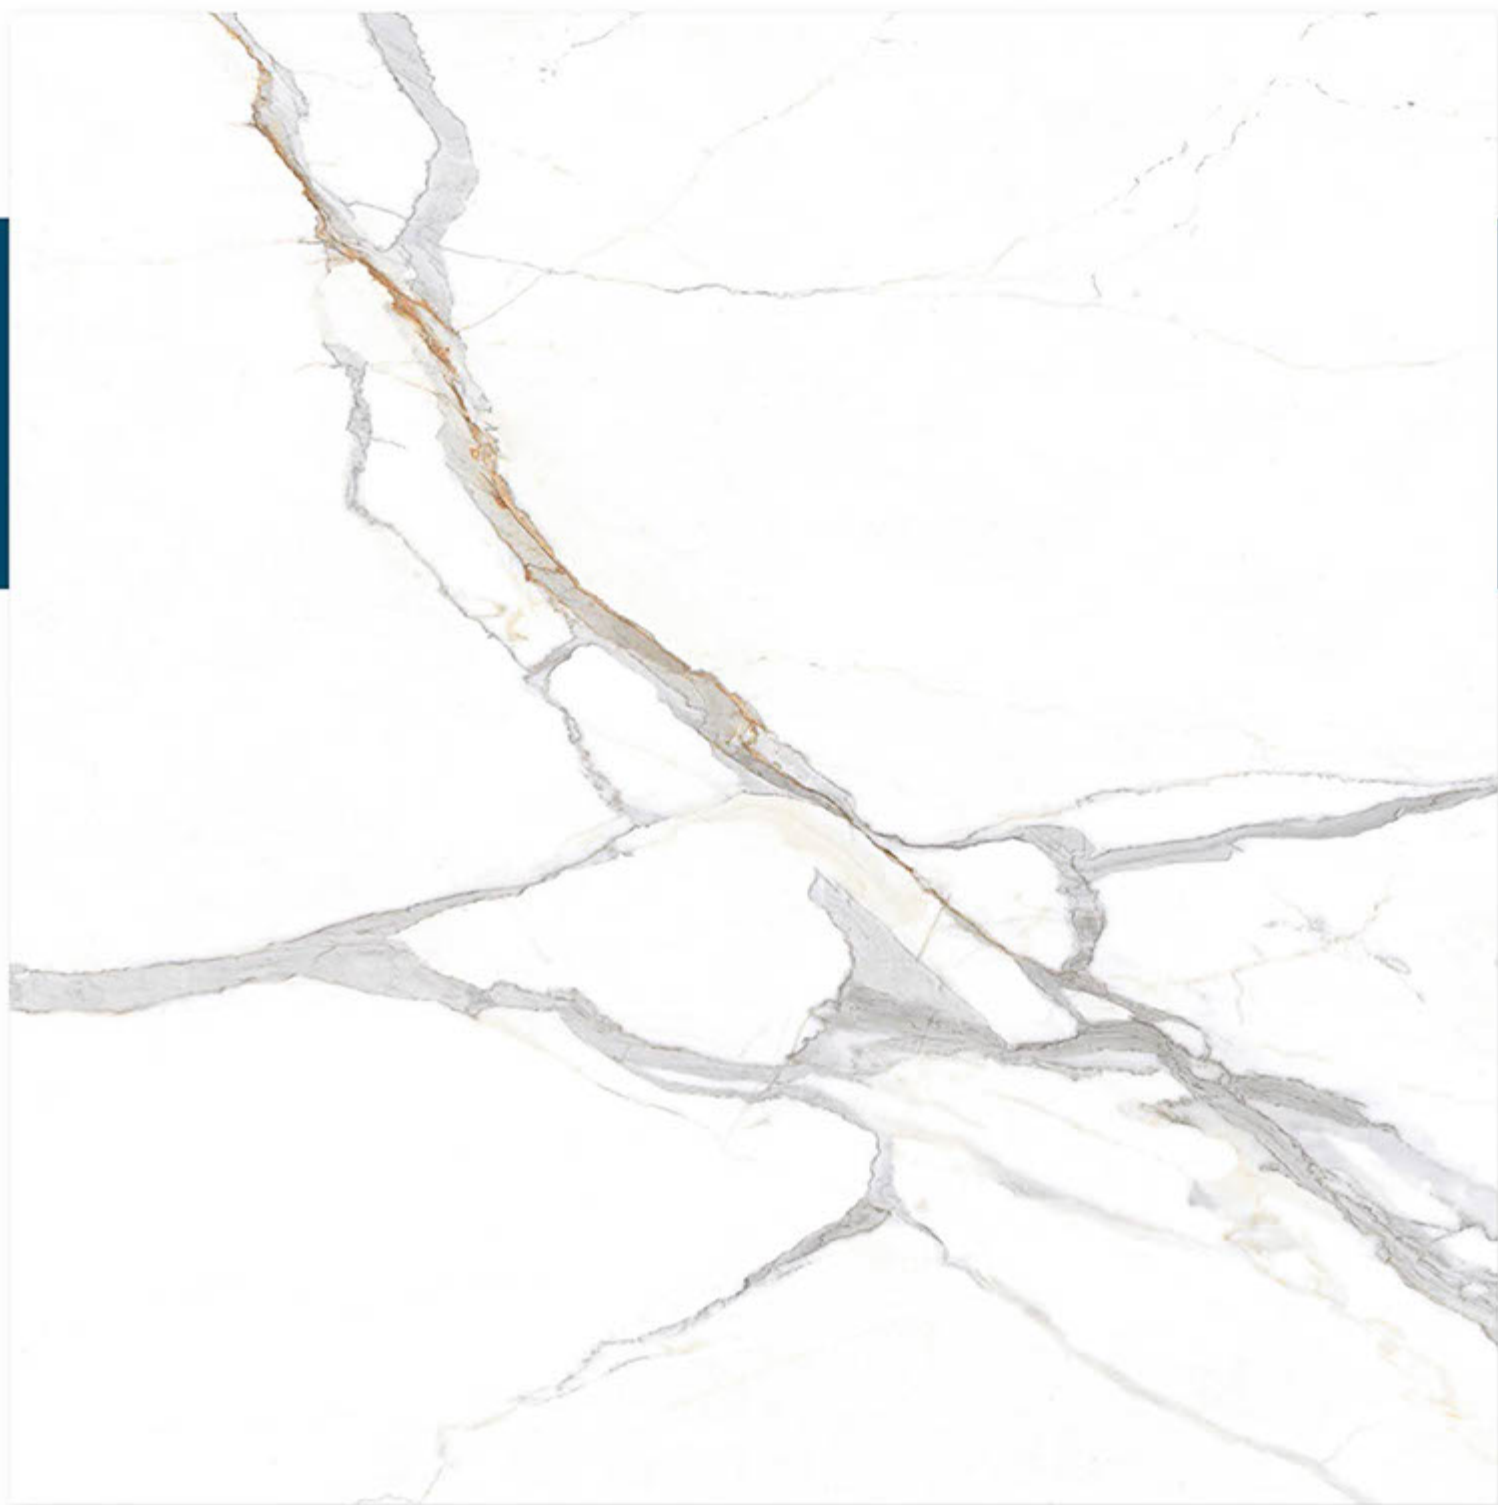

STATUARIO GALAXY

1200 X 1200 MM ,GLOSSY ,

Contact no. +91 99980 87802