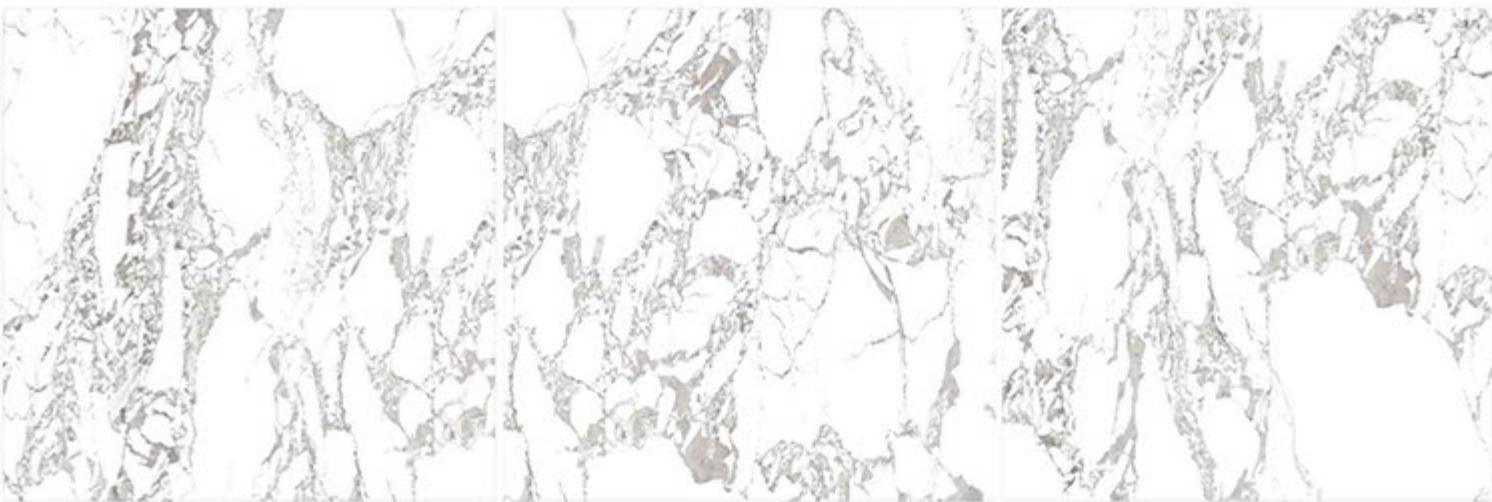

## STATUARIO JUPITER

1200 X 1200 MM ,GLOSSY ,

Contact no. +91 99980 87802

**STATUARIO ORANGE**

1200 X 1200 MM ,GLOSSY ,

Contact no. +91 99980 87802