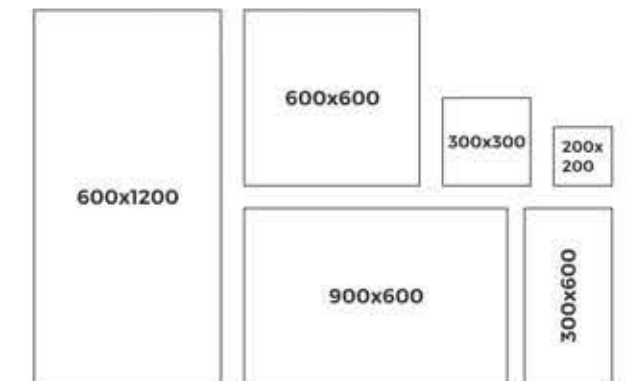

Available Sizes