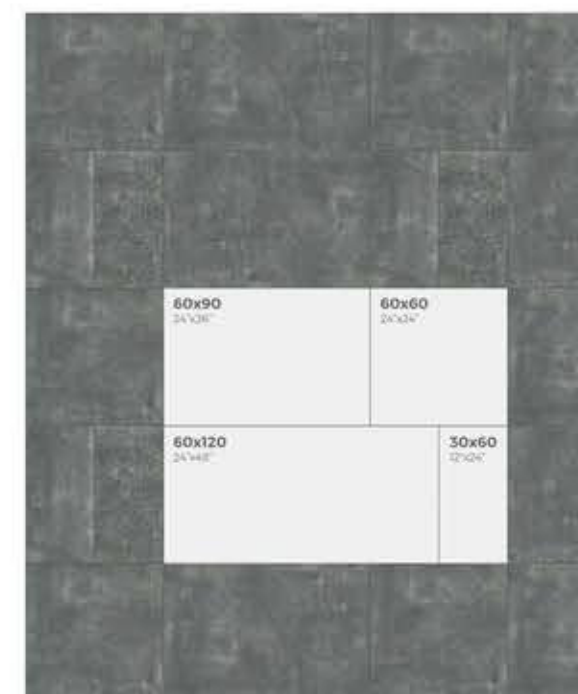

*Available in 2/3 weeks. Disponibilità in 2/3 settimane. Verfügbar in 2/3 Wochen.
Disponible dans 2/3 semaines.