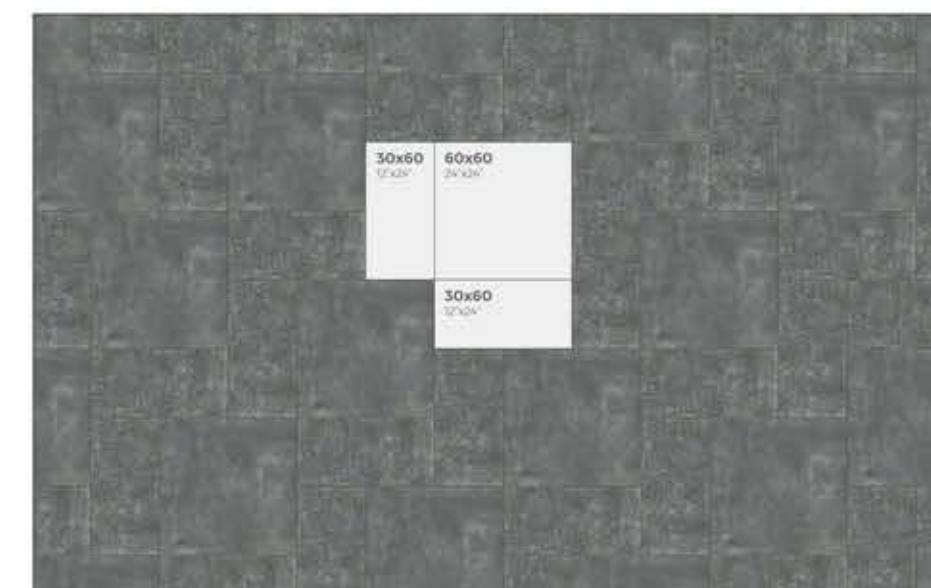

*Available in 2/3 weeks. Disponibilità in 2/3 settimane. Verfügbar in 2/3 Wochen.
Disponible dans 2/3 semaines.