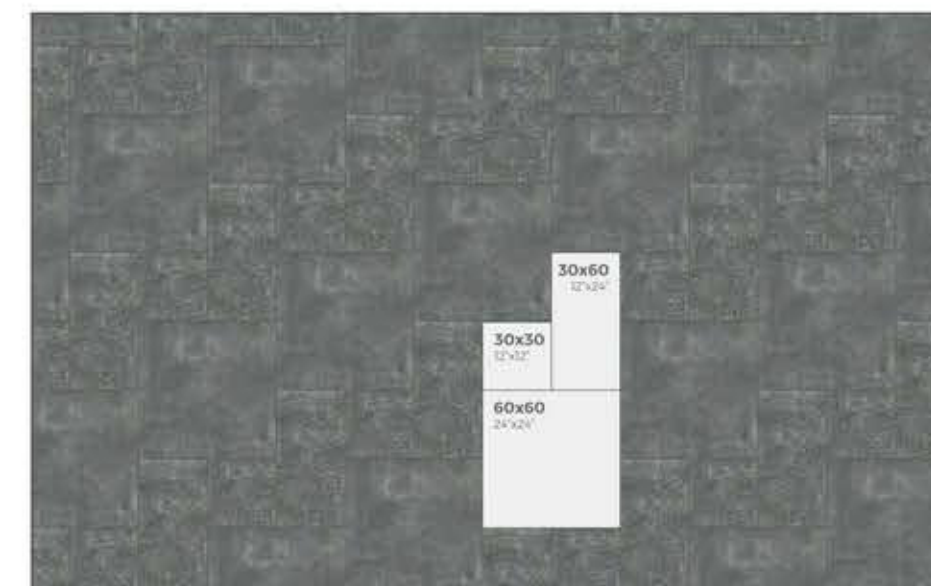

### Module 4\*

60x60 = 44%

30x60 = 45%

30x30 = 11%

Available in all colors 60x60 and 60x90

Disponibile in tutti i colori 60x60 e 60x90

In allen Farben erhältlich 60x60 und 60x90

Disponible dans toutes les couleurs 60x60 & 60x90